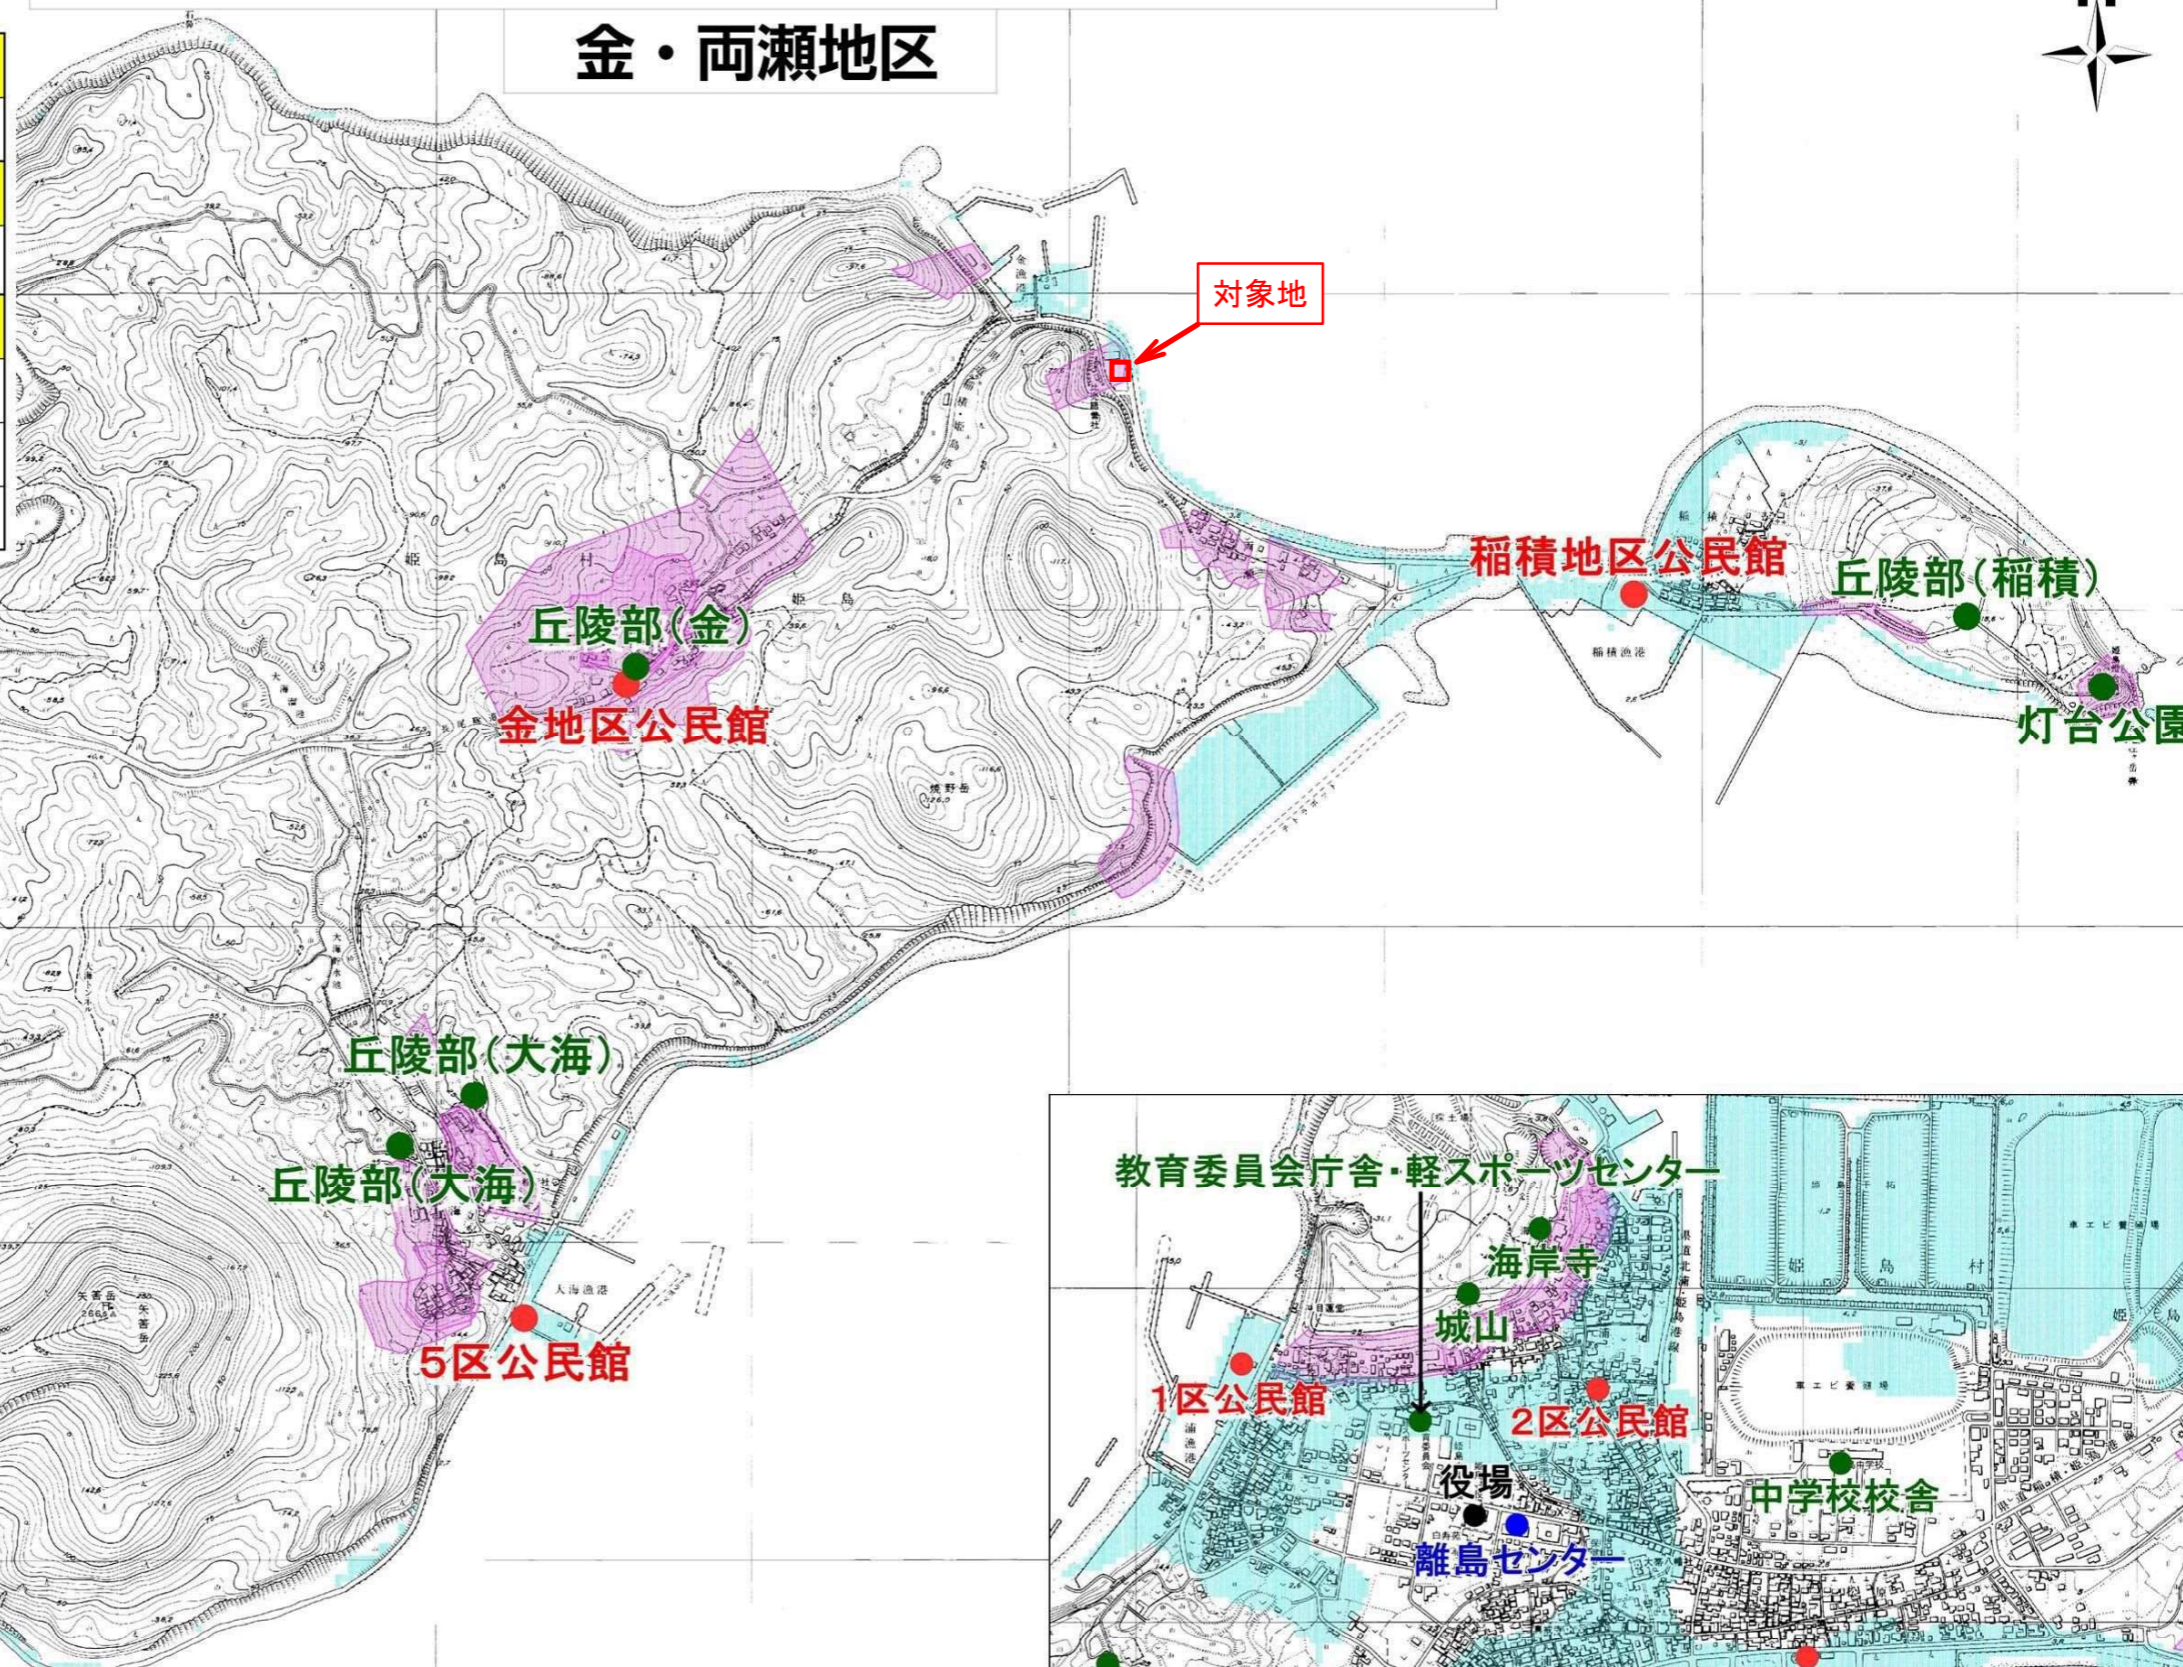

# 姫島村災害(地震津波等)ハザードマップ

0 225 450 675 900 m

## 金・両瀬地区

津波警報が発令された時の避難先	
丘陵部(金)	
台風・大雨の事前避難先	
離島センター	87-2303
災害時通報先	
姫島村役場	0978-87-2111
消防署	0978-87-2233
駐在所	0978-87-2059

凡例	
	土砂災害(地すべり、がけ崩れ)が発生する恐れがある区域
	津波被害の恐れがある区域

このハザードマップ並びに姫島村全体のハザードマップは、ご家庭のパソコンやスマートフォンからインターネットの次のアドレスにアクセスすることにより、いつでも閲覧できます。

URL : <http://www.himeshima.jp/hazardmap/>