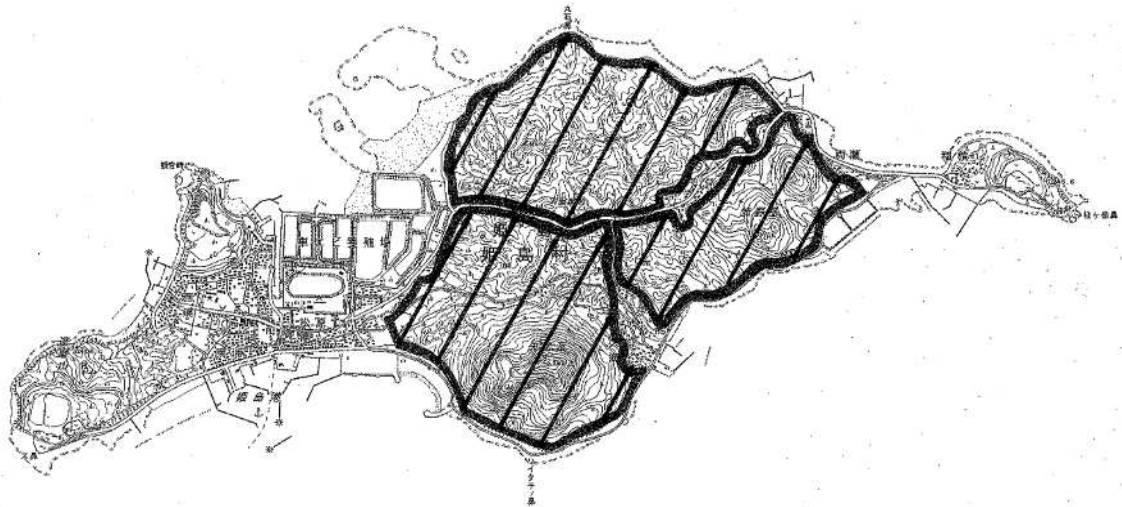

○ 捕獲実施期間

令和6年 1月16日(火) 8時～17時

○ 捕獲実施区域「斜線内」

「皆様へのお願い」

「 1月16日(火) 8時～17時 」

- 「捕獲実施区域」には、危険ですので、絶対に入らないで下さい。
- 「捕獲実施区域」付近の道路を通行する際は、十分気を付けて下さい。
- ペット（犬、猫など）は、猟犬に刺激を与える恐れがあり、危険ですので、屋外には絶対に出さないで下さい。