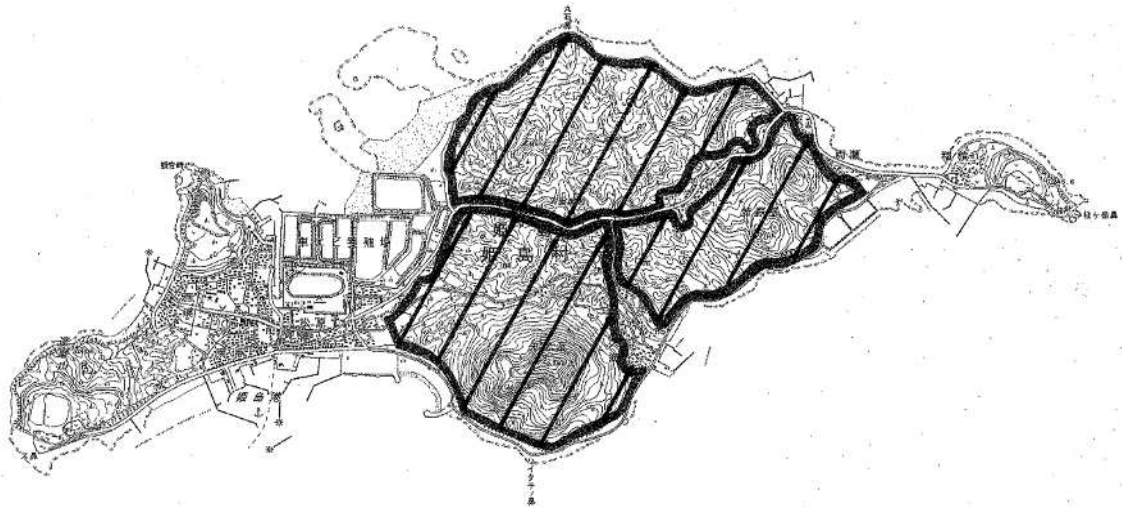

○ 捕獲実施期間

令和4年 12月6日(火) 8時～17時

○ 捕獲実施区域「斜線内」

「皆様へのお願い」

「 12月6日(火) 8時～17時 」

- 「捕獲実施区域」には、危険ですので、絶対に入らないで下さい。
- 「捕獲実施区域」付近の道路を通行する際は、十分気を付けて下さい。
- ペット（犬、猫など）は、猟犬に刺激を与える恐れがあり、危険ですので、屋外には絶対に出さないで下さい。