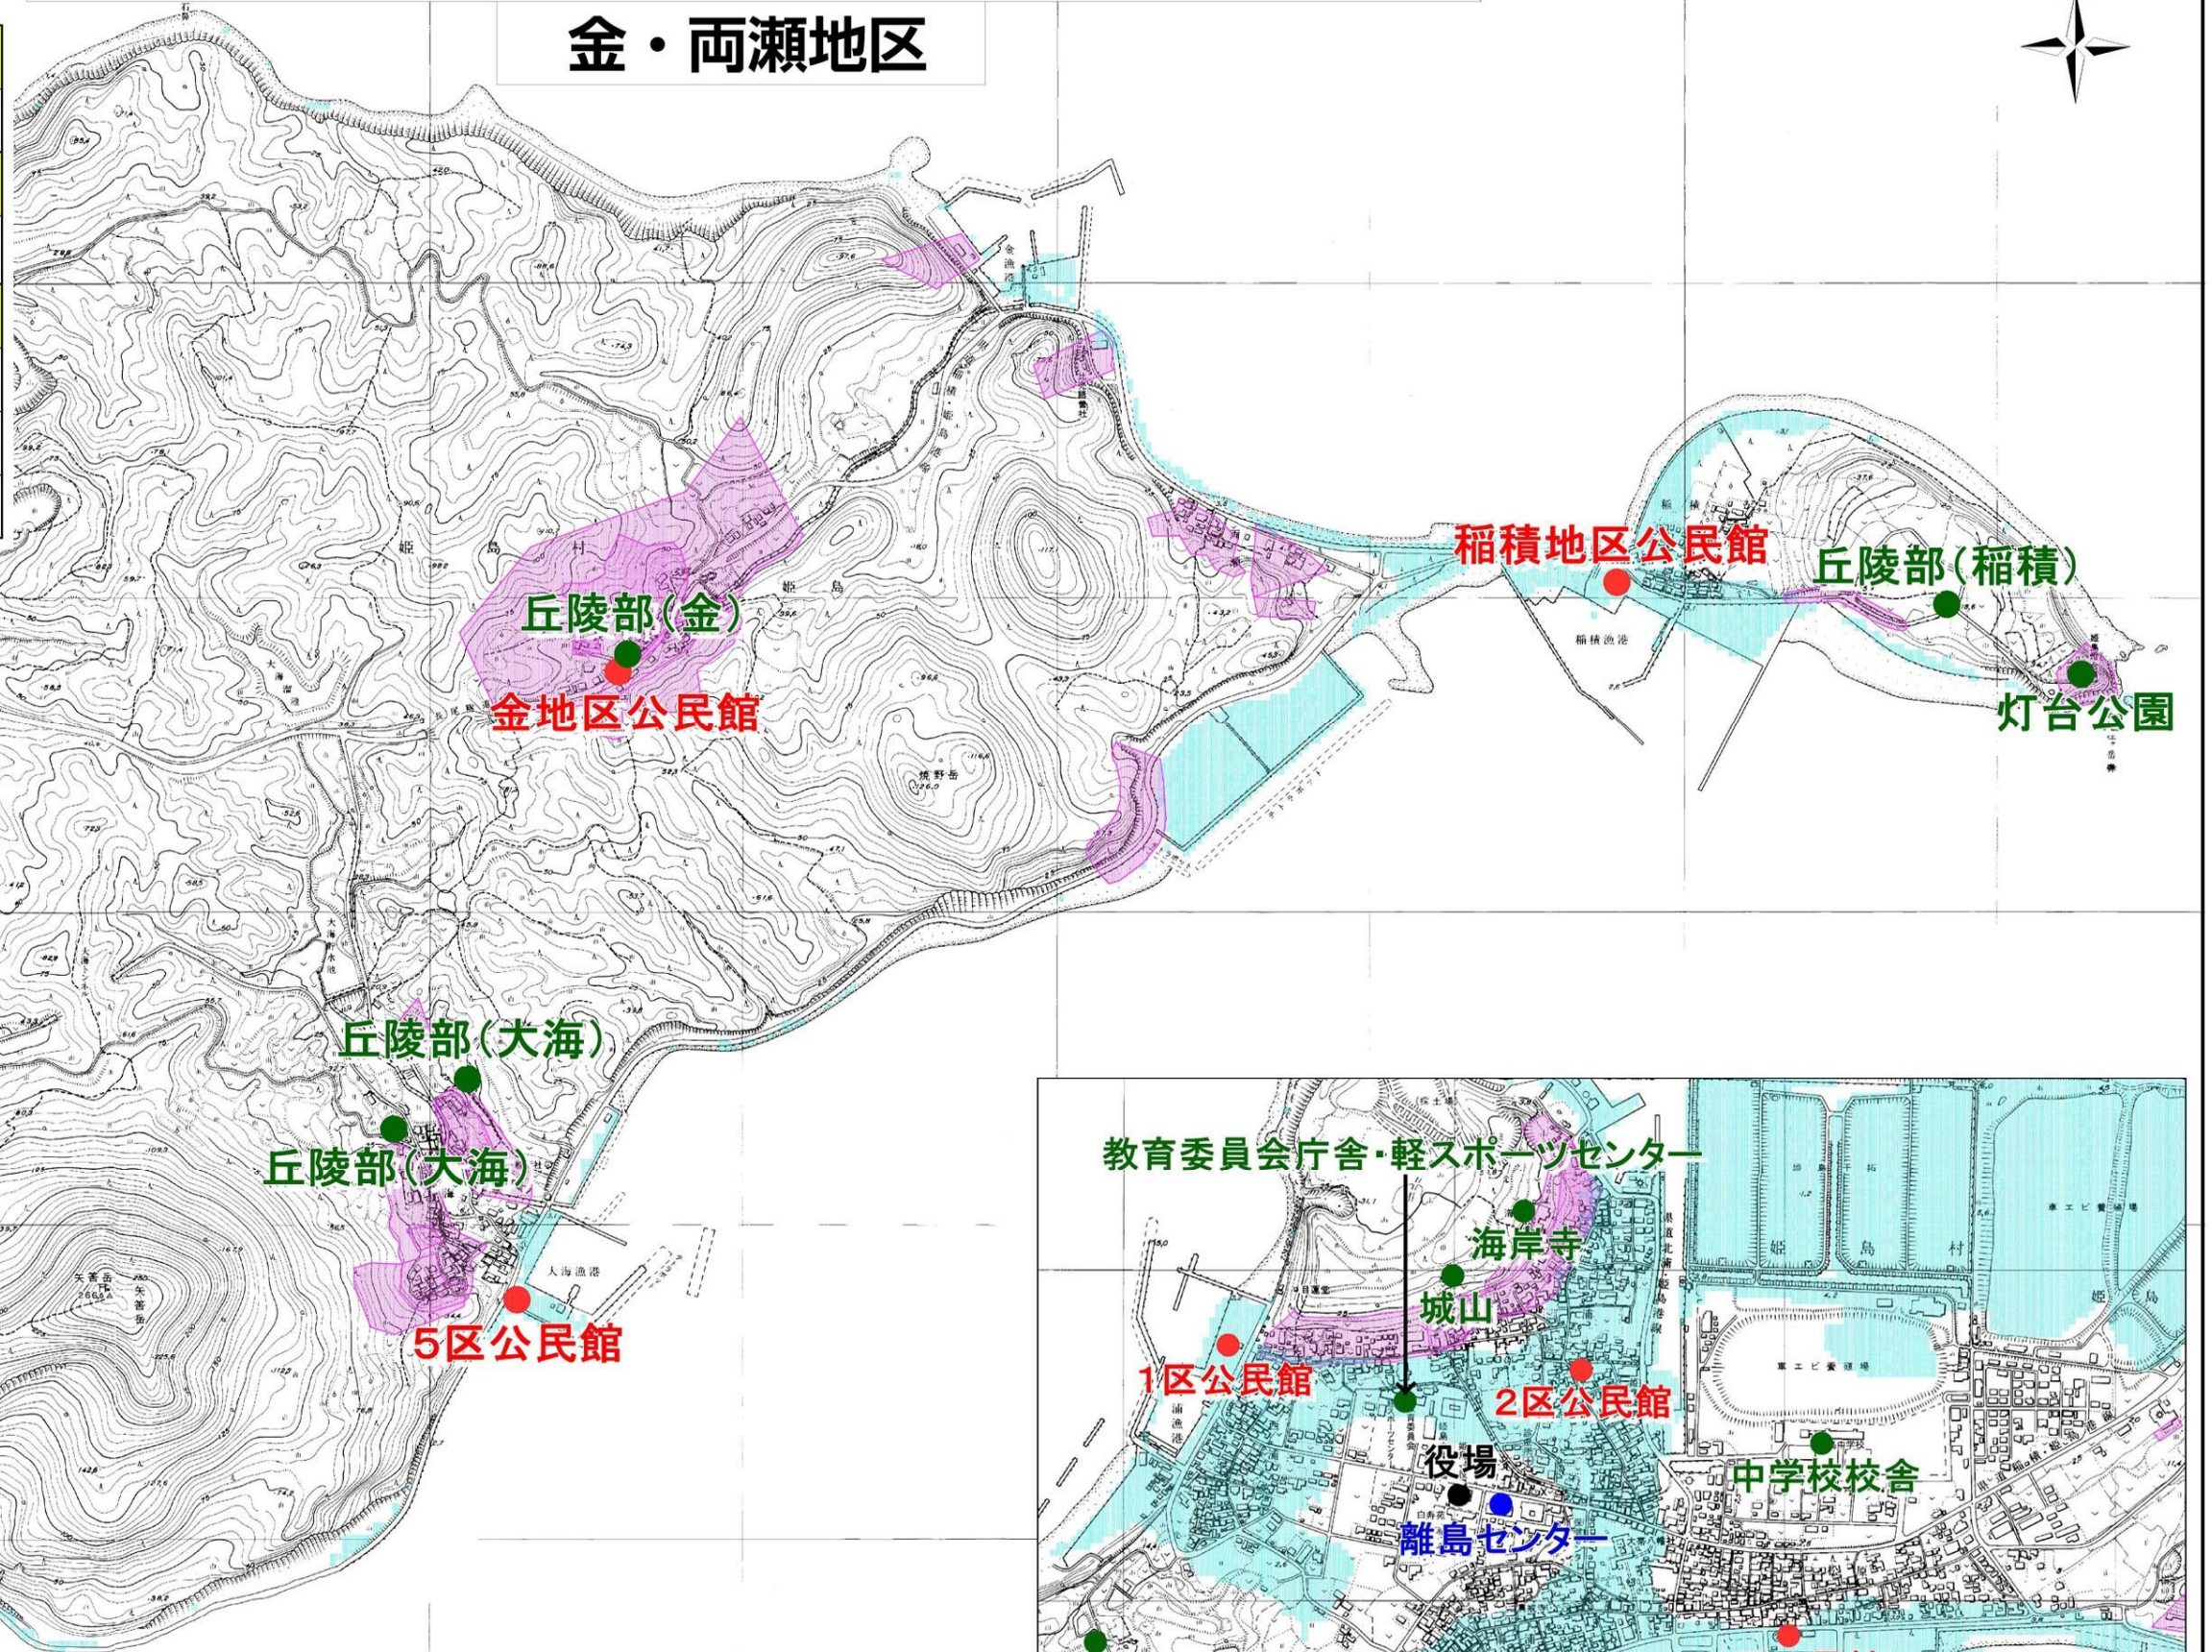

姫島村災害(地震津波等)ハザードマップ

0 225 450 675 900 m

金・両瀬地区

津波警報が発令された時の避難先	
丘陵部(金)	
台風・大雨の事前避難先	
離島センター	87-2303
災害時通報先	
姫島村役場	0978-87-2111
消防署	0978-87-2233
駐在所	0978-87-2059

凡例	
	土砂災害(地すべり、がけ崩れ)が発生する恐れがある区域
	津波被害の恐れがある区域

このハザードマップ並びに姫島村全体のハザードマップは、ご家庭のパソコンやスマートフォンからインターネットの次のアドレスにアクセスすることにより、いつでも閲覧できます。

URL : <http://www.himeshima.jp/hazardmap/>