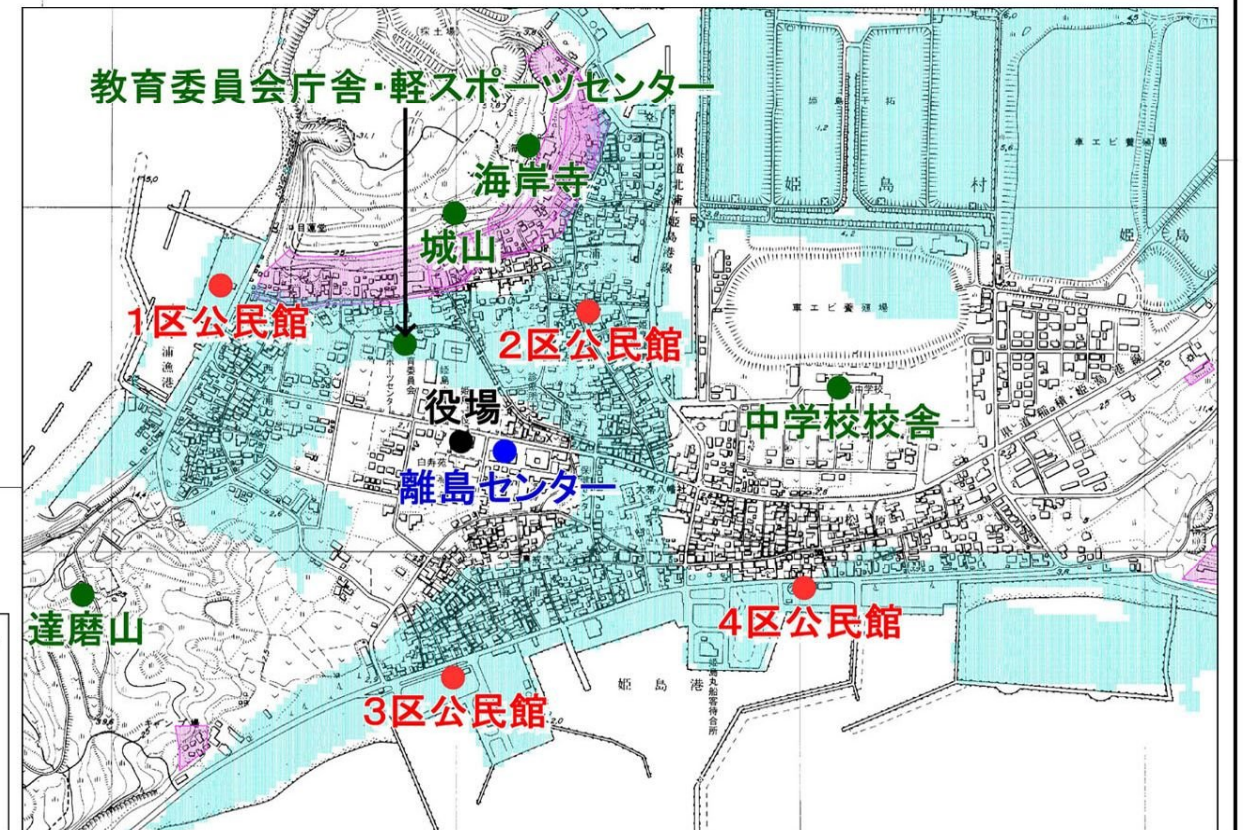

姫島村災害(地震津波等)ハザードマップ

0 225 450 675 900 m

金・両瀬地区

津波警報が発令された時の避難先	
丘陵部(金)	
台風・大雨の事前避難先	
離島センター	87-2303
災害時通報先	
姫島村役場	0978-87-2111
消防署	0978-87-2233
駐在所	0978-87-2059

凡例	
	土砂災害(地すべり、がけ崩れ)が発生する恐れがある区域
	津波被害の恐れがある区域

このハザードマップ並びに姫島村全体のハザードマップは、ご家庭のパソコンやスマートフォンからインターネットの次のアドレスにアクセスすることにより、いつでも閲覧できます。

URL : <http://www.himeshima.jp/hazardmap/>