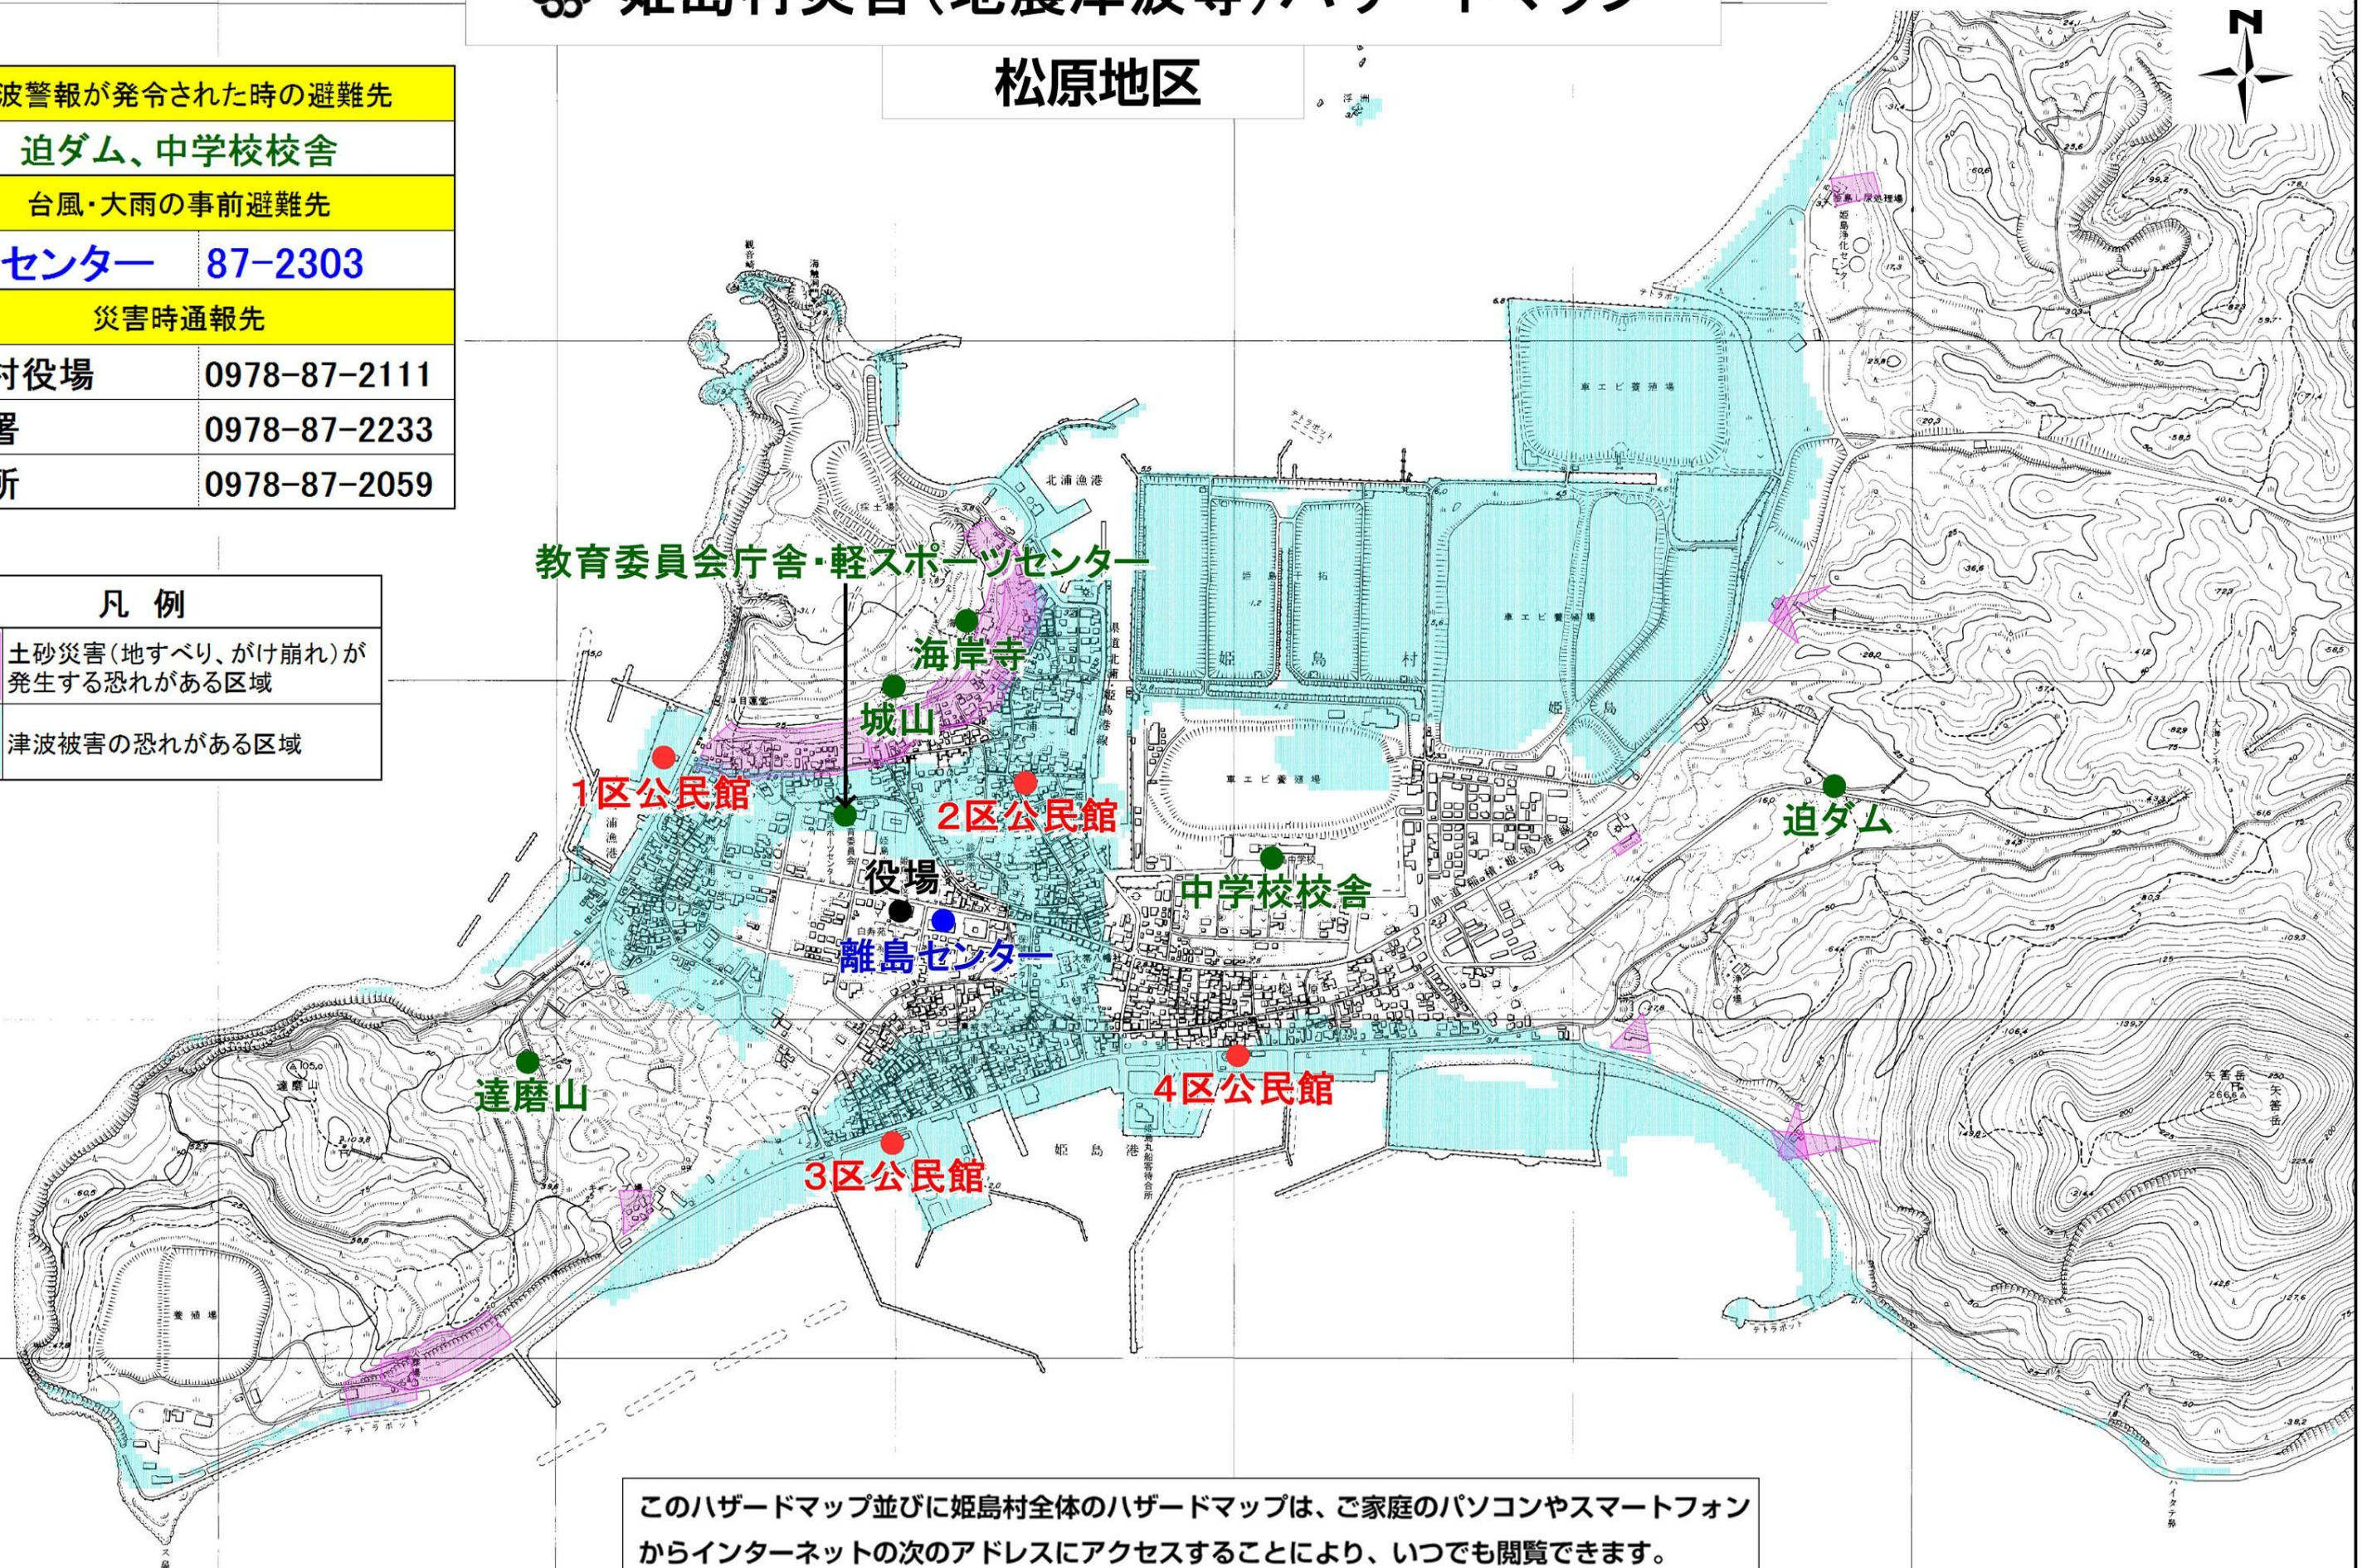

姫島村災害(地震津波等)ハザードマップ

0 175 350 525 700 m

松原地区

津波警報が発令された時の避難先	
迫ダム、中学校校舎	
台風・大雨の事前避難先	
離島センター	87-2303
災害時通報先	
姫島村役場	0978-87-2111
消防署	0978-87-2233
駐在所	0978-87-2059

凡例	
	土砂災害(地すべり、がけ崩れ)が発生する恐れがある区域
	津波被害の恐れがある区域

このハザードマップ並びに姫島村全体のハザードマップは、ご家庭のパソコンやスマートフォンからインターネットの次のアドレスにアクセスすることにより、いつでも閲覧できます。

URL : <http://www.himeshima.jp/hazardmap/>