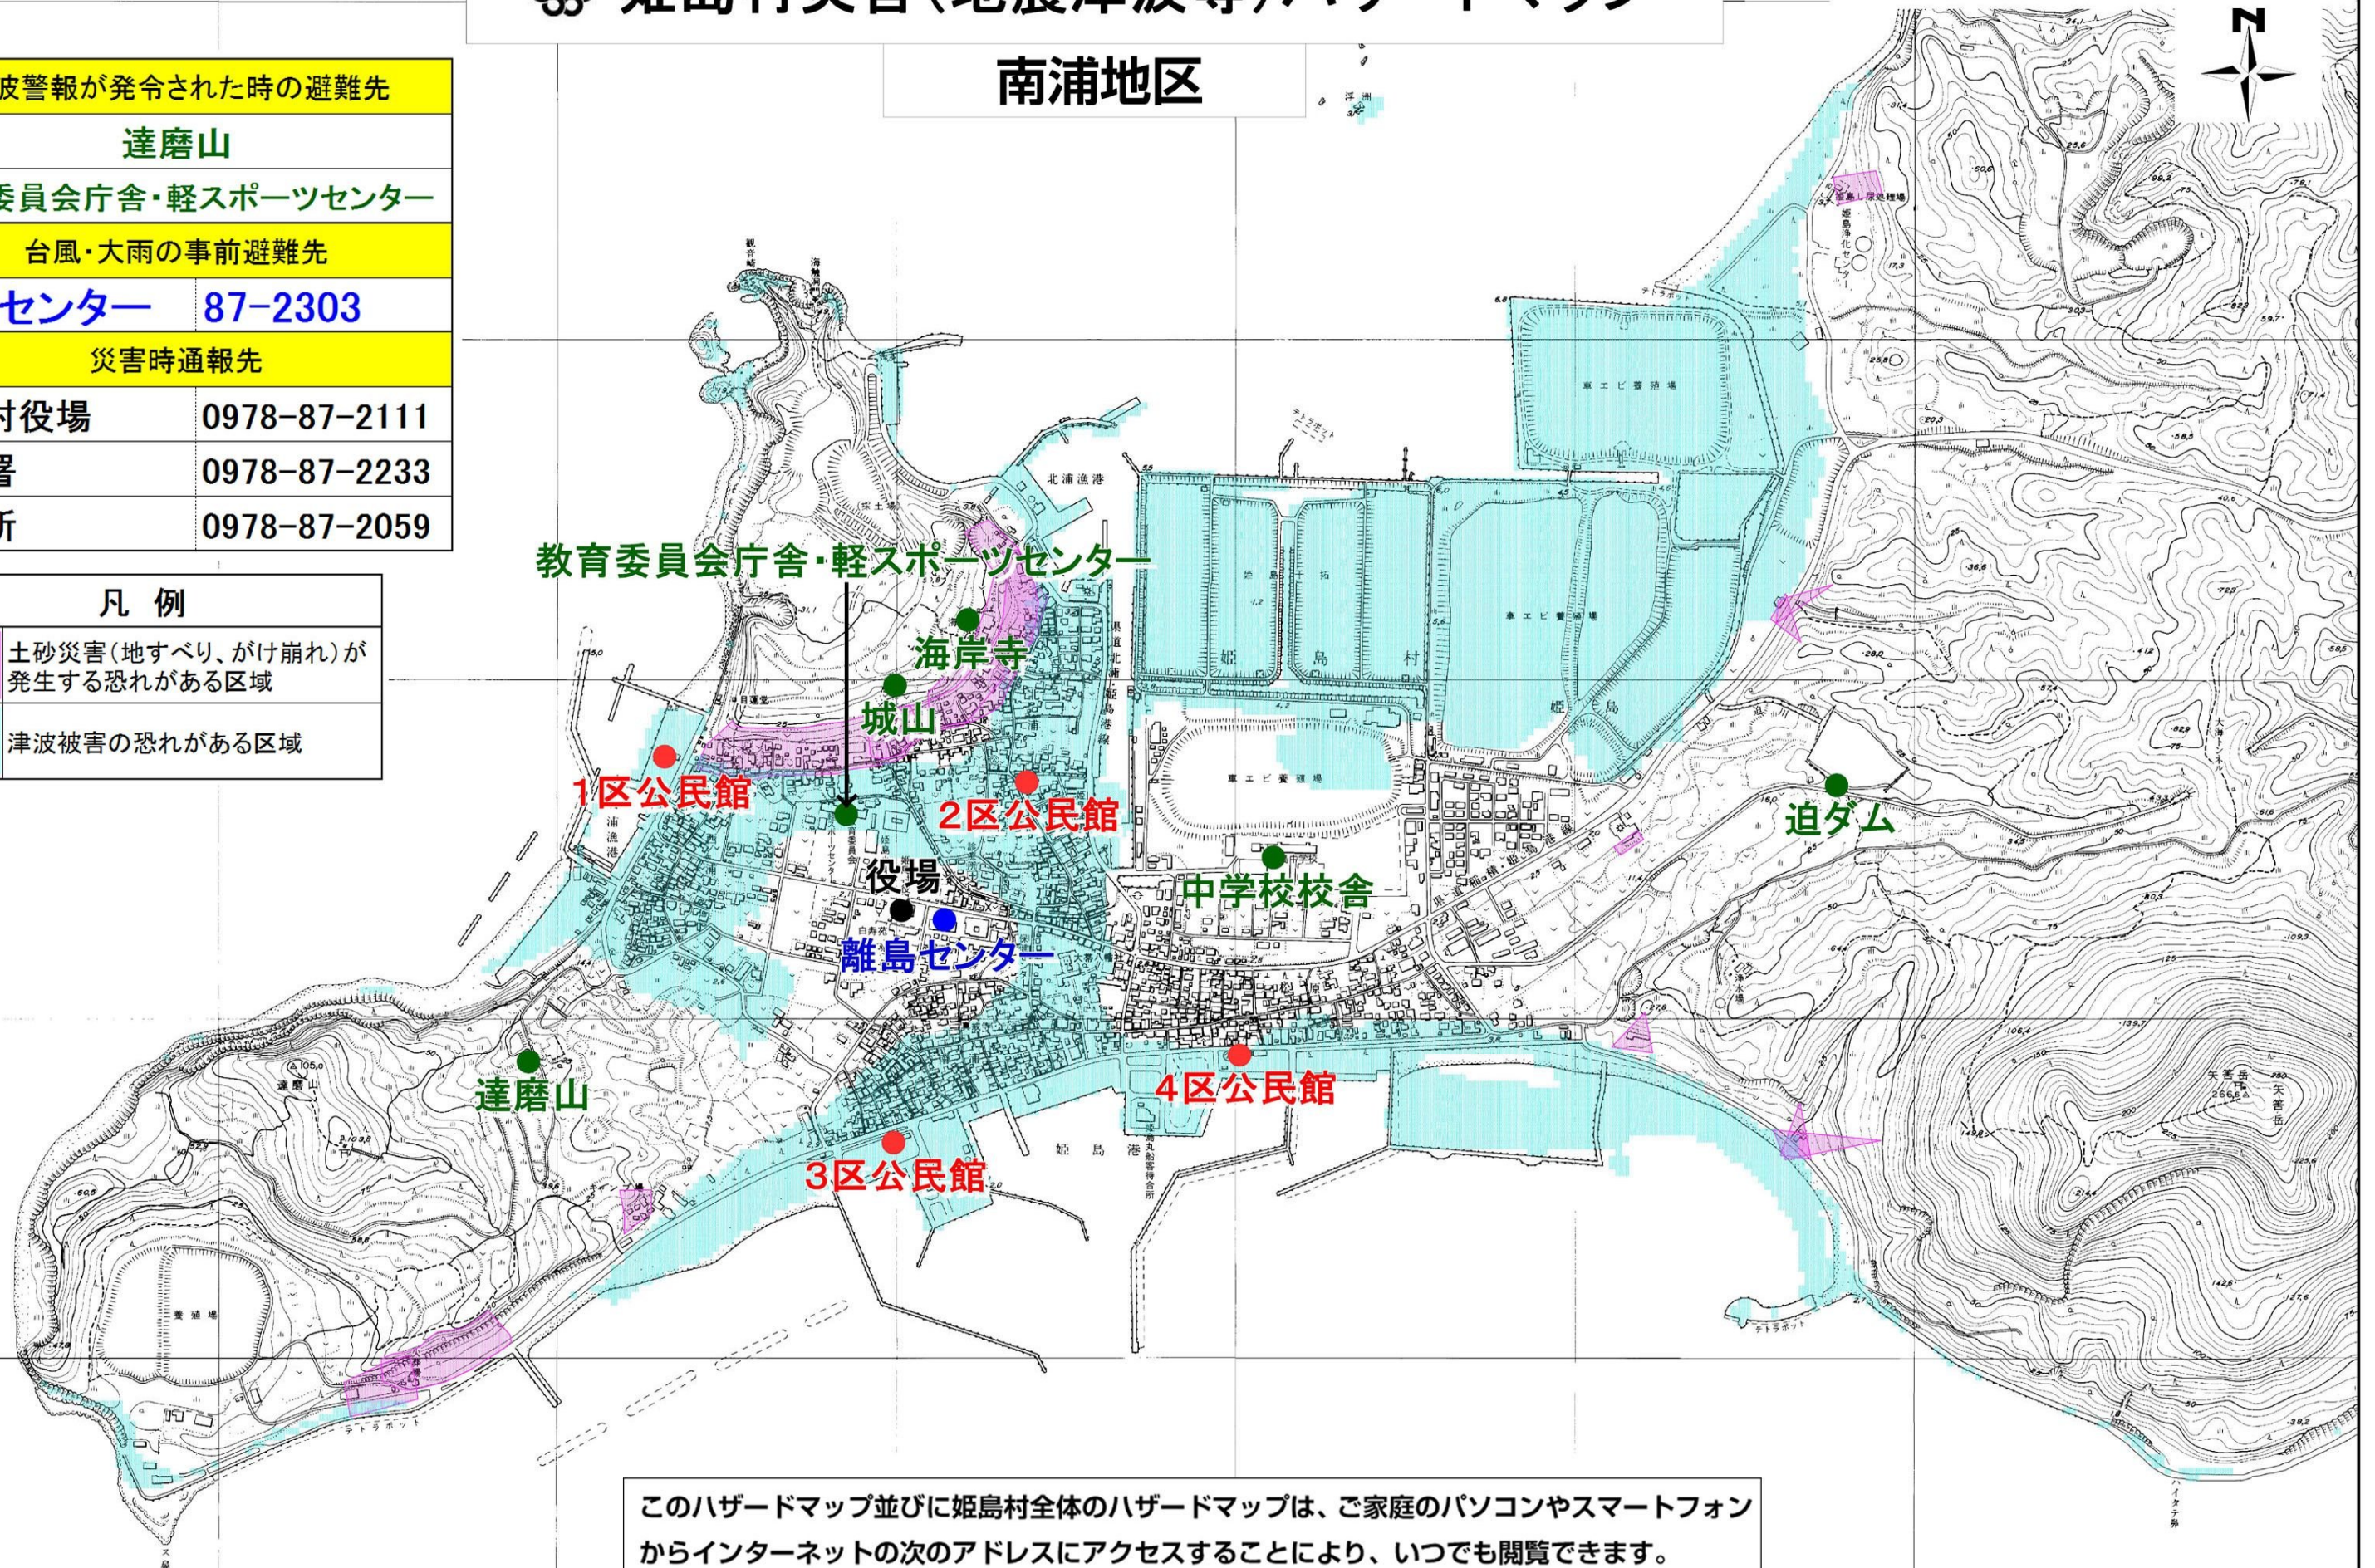

姫島村災害(地震津波等)ハザードマップ

0 175 350 525 700 m

南浦地区

津波警報が発令された時の避難先	
達磨山	
教育委員会庁舎・軽スポーツセンター	
台風・大雨の事前避難先	
離島センター	87-2303
災害時通報先	
姫島村役場	0978-87-2111
消防署	0978-87-2233
駐在所	0978-87-2059

凡例	
	土砂災害(地すべり、がけ崩れ)が発生する恐れがある区域
	津波被害の恐れがある区域

このハザードマップ並びに姫島村全体のハザードマップは、ご家庭のパソコンやスマートフォンからインターネットの次のアドレスにアクセスすることにより、いつでも閲覧できます。

URL : <http://www.himeshima.jp/hazardmap/>